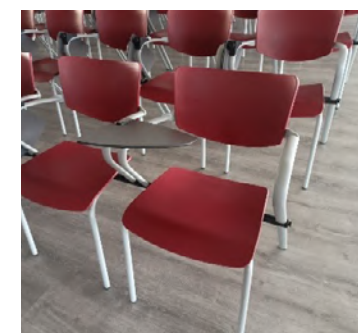

**TS-001**  
**Taburete  
alto.**

**40 x 80 x 40cm.**

**TS-002**  
**Silla gris polivalente  
(no plegable)**

**79 x 52 x 41 cm.**

**TS-003**  
**Taburete  
alto.**

**180 x 75 x 73 cm.**

**TS-004**  
**Silla granate con brazo  
tipo escuela.**